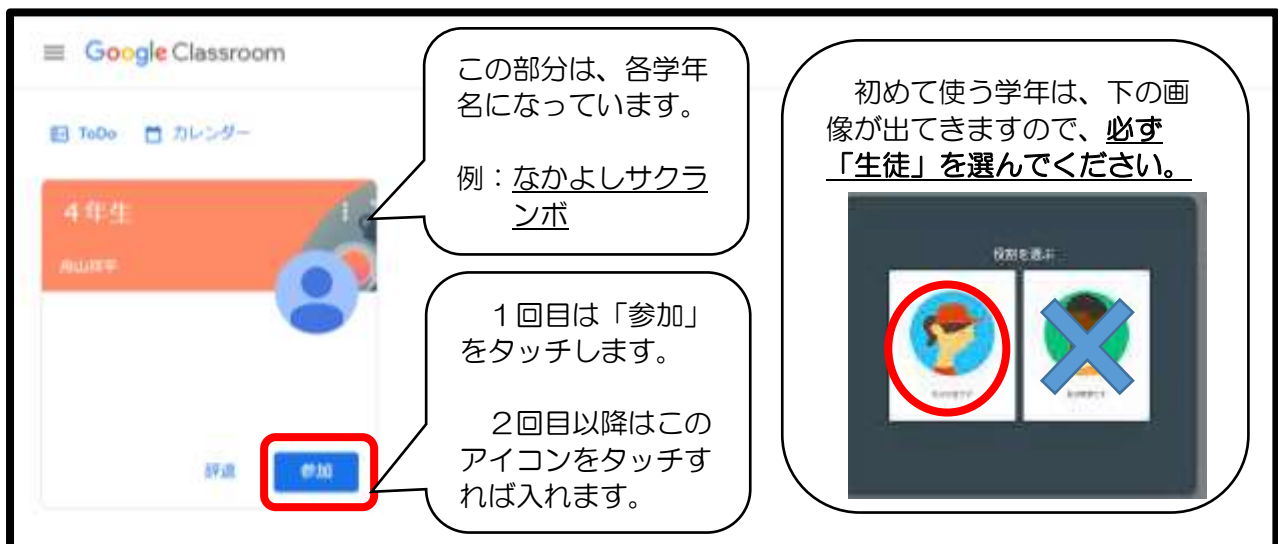

カンタン！ Google クラクルームで朝の会！

お手数ですが、1年生は、必ず保護者の方が操作するようお願いいたします。
9:00までに朝の会に参加してください。

①クラスに参加しよう！

②コメントをしよう！

☆こんなことがあった場合

Q：「カメラを許可しますか？」など許可を求められたときはどうすればいいですか？

A：すべて許可をしていただいで大丈夫です。

Q：健康観察を書いている途中で送ってしまいました。（または、間違って送ってしまいました。）